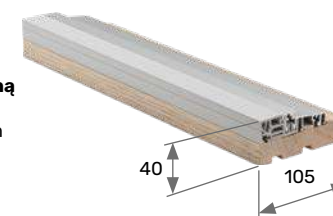

Podwalina 50 mm **110 zł**
Podwalina 100 mm **200 zł**

1. **2 Alumirowy „ciepły” z podkładką drewnianą**
2. 200 zł do drzwi „90”
   - Wymiary 105 x 40 mm