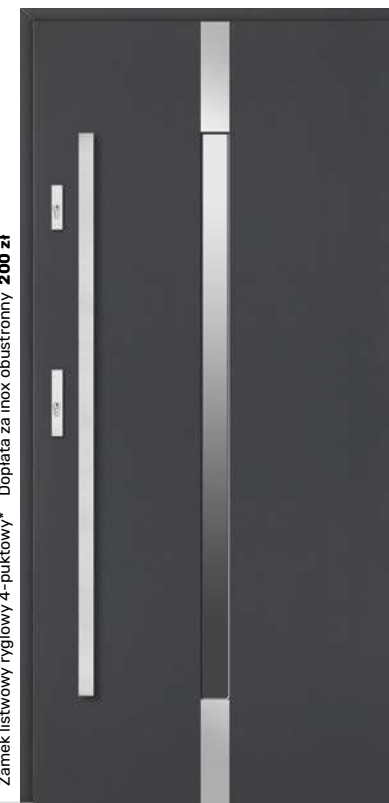

Zamek listwowy ryglowy 4-punktowy* Dopłata za inox obustronny 300 zł

Zamek listwowy ryglowy 4-punktowy* Dopłata za inox obustronny 200 zł

Brąz refleks **6 100 zł**
Grafit ref. / Lustro wen. **6 200 zł**
Mleczne **6 400 zł**