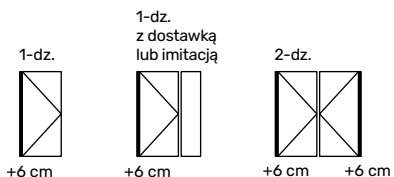

Dla modelu drzwi DB 223 w poniższych opcjach zwiększona jest grubość belki ościenicy od strony zawias o 6 cm

DB 223

RAL 6012* Brak Pochwyt Eva czarny mat* Ościeżnica przylgowa

Cena drzwi standard: od **7 000 zł**