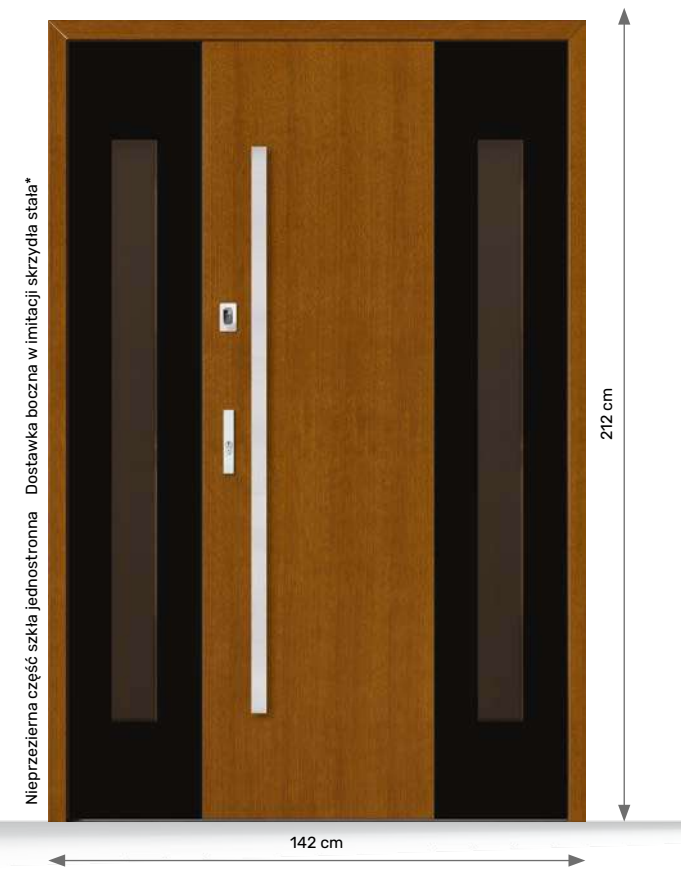

70 zł

za 1 cm poszerzenia za mb
+ dopłata za bezprzylgowość

OŚCIEŻNICA BEZPRZYGLOWA GLASS

Wymiary dla skrzydła „90” z dostawką w imitacji skrzydła stałą z symetrycznym szkleniem

DB 510

Model podstawowy	6 500 zł
Dostawka w imitacji	3 250 zł
Bezprzylgowość	2 400 zł
Ościeżnica Glass	1 607 zł

Cena drzwi 13 757 zł
+ antaba
+ czytnik linii papilarnych

OŚCIEŻNICA BEZPRZYGLOWA

Wymiary dla skrzydła „90” z dostawką w imitacji skrzydła stałą z symetrycznym szkleniem

DB 510

Model podstawowy	6 500 zł
Dostawka w imitacji	3 250 zł
Bezprzylgowość	2 400 zł