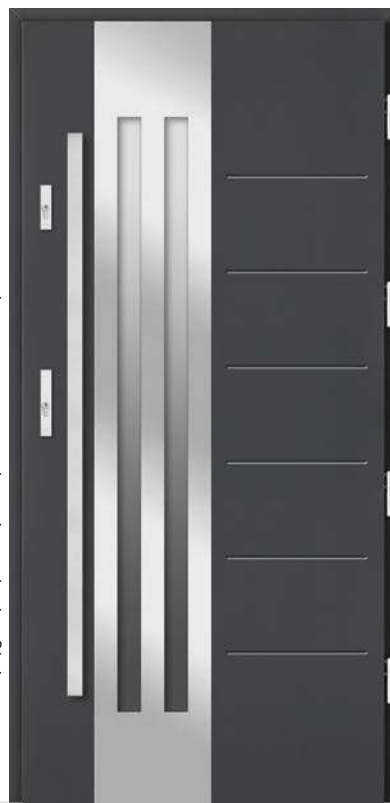

DB 350

Zamek listwowy ryglowy 4-punktowy* Dopłata za inox obustronny 300 zł