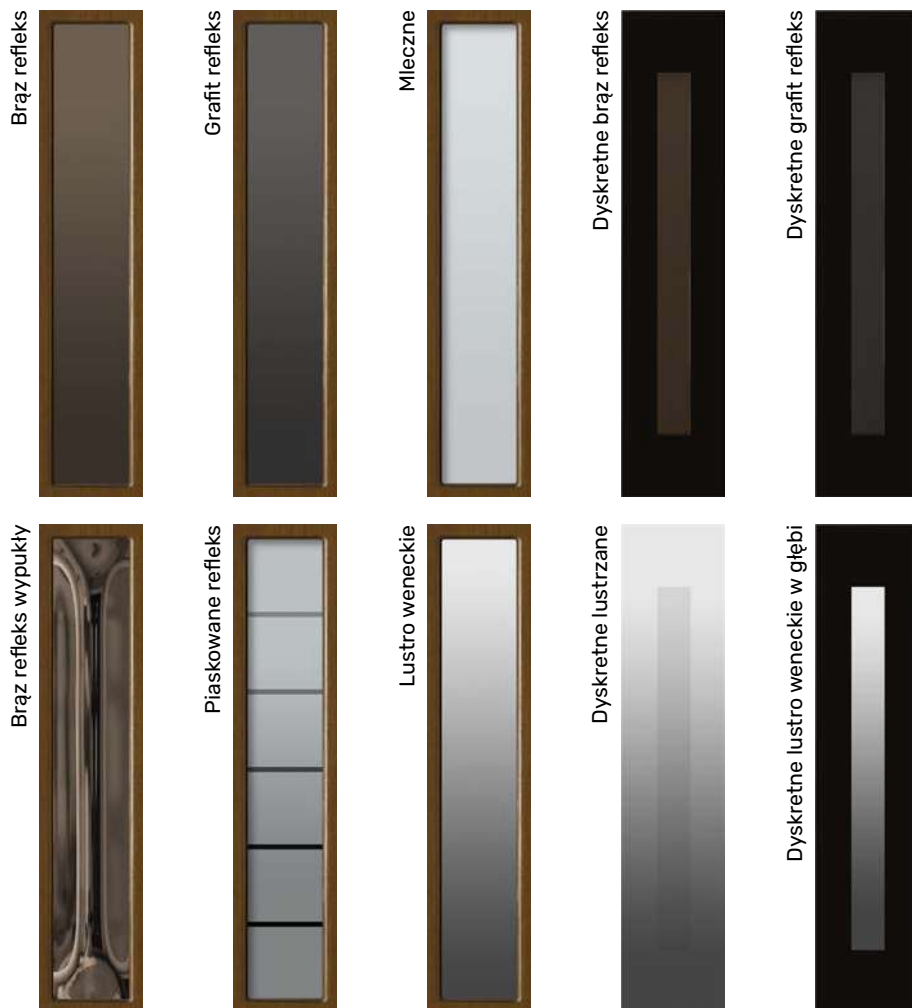

■ SPECYFIKA NATURY DREWNA

Niewielkie różnice kolorów między skrzydłem a ościeżnicą

Niewielkie różnice kolorystyczne elementów płyciny**

Naturalne krzywizny soi

Różnice kolorystyczne łączeń**

Drewno to materiał naturalny wyróżniający się unikatową strukturą przez co każde tworzone przez naszych mistrzów produkcji drzwi są niepowtarzalne. Specyfika drewna i jego charakter tworzą jednak możliwość powstawania niewielkich różnic kolorystycznych oraz załamania symetrii soi. Najczęstsze sytuacje zobrazowano na zdjęciach powyżej. Przedstawione przypadki nie stanowią podstaw do reklamacji.

- Całkowicie przeierne: brąz refleks, grafit refleks, brąz refleks wypukły
- Częściowo przeierne: piaskowane refleks, lustro weneckie, dyskretne
- Nieprzeierne: szkło mleczne

WITRAŻE

Witraże idealnie sprawdzają się w projektach tradycyjnych, do elewacji utrzymanych w charakterze dworowym czy pałacowym. Każdy z prezentowanych witraży tworzony jest na podstawie szkła bazowego, które nadaje mu finalny odcień i poświatę.