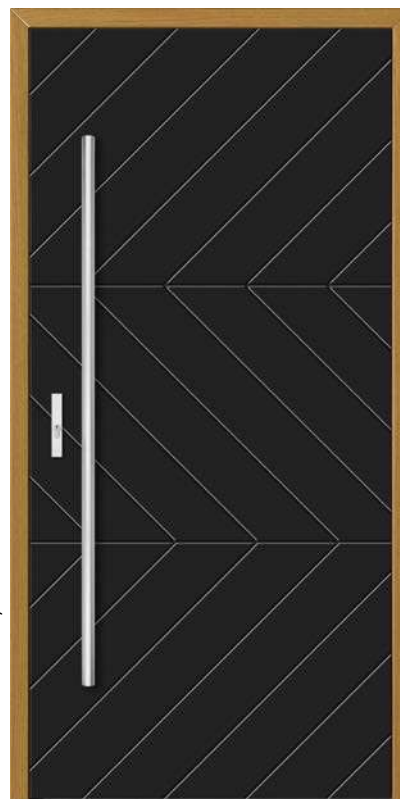

DB 217

Dwukolor dla ościeżnicy w standardzie