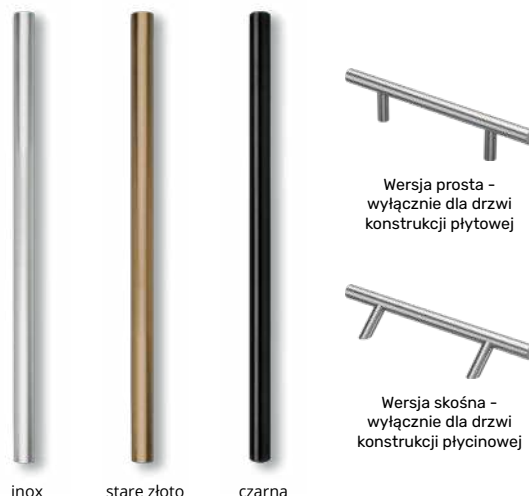

Złoto błysk

Inox błysk

26 cm

Zestaw z pochwytym Palermo

- Dwa mosiężne pochwyt
- Rozety ozdobne
- Mosiężne nasadki na zawiasy

1 700 zł

Model Eva

Czarny mat

Stare złoto

Inox

Model Maddalena

Czarny mat

Stare złoto

Inox

Zestaw z pochwytym na styl amerykański

- Pochwyt Eva lub Maddalena
- Jedna lub dwie wkładki
- Gałka od strony wewnętrznej
- Zestaw 2-kluczy

1 wkładka	2 wkładki
2 500 zł	2 900 zł

Antaba Medos Lisbon prostokątna

Antaba Medos Paris okrągła

Dostępne długości antab MEDOS

50 cm
80 cm
100 cm
120 cm
150 cm
170 cm

Klamka i rozeta Medos Warszawa inox jednostronna