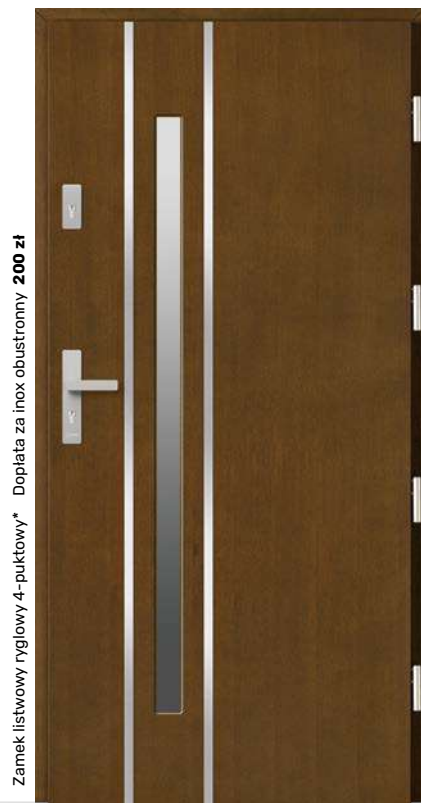

DB 326

Zamek listwowy ryglowy 4-punktowy* Dopłata za inox obustronny 200 zł