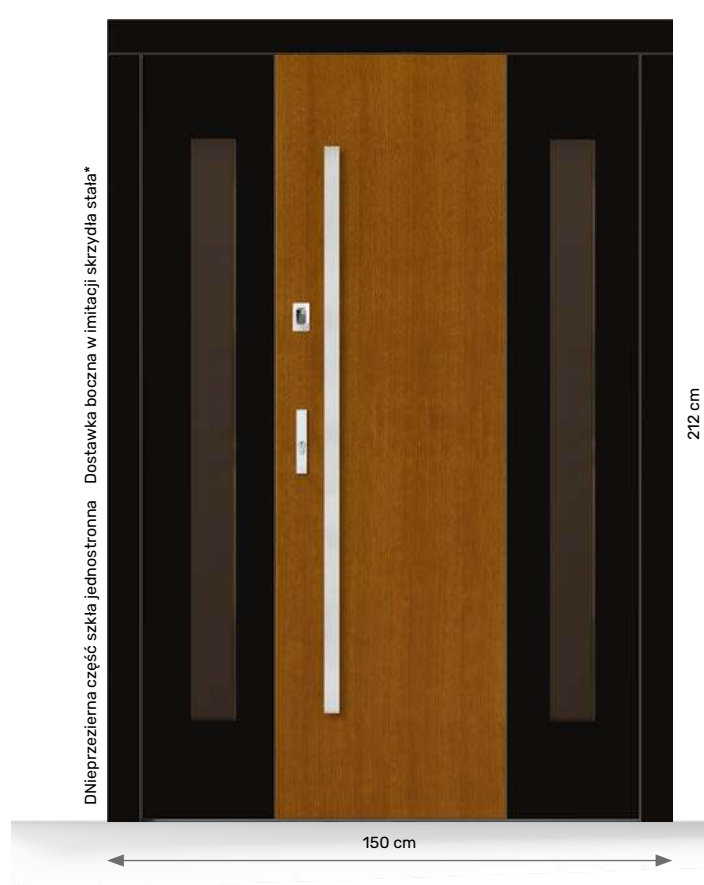

UNIKATOWA TECHNOLOGIA

OŚCIEŻNICA BEZPRZYLGOWA GLASS

Specjalnie dla Linii Prestige Glass ujarzmiliśmy szkło. Opracowaliśmy wyjątkową technologię umożliwiającą wykończenie zewnętrznej strony ościeżnicy szkłem dyskretnym. Drzwi z Ościeżnicą Bezprzylgową Glass perfekcyjnie wkomponują się w każdą elewację, a dzięki niej dom zyska nowoczesny i niepowtarzalny design.

Ościeżnica Bezprzylgowa Glass

- Dostępna w szkleniu dyskretnym grafit refleks, dyskretnym refleks lub dyskretnym lustrzanym
- Minimalna grubość ościeżnicy 12 cm
- Możliwość zwiększenia grubości dowolnej ze stron ościeżnicy
- Brak opcji naświetla górnego
- Zwiększenie szerokości górnej tafli szkła możliwe poprzez poszerzenie ościeżnicy
- Opcja dostępna wyłącznie dla drzwi otwieranych na zewnątrz

70 zł

za 1 cm poszerzenia za mb
+ dopłata za bezprzylgowość

OŚCIEŻNICA BEZPRZYGLOWA GLASS

Wymiary dla skrzydła „90” z dostawką w imitacji skrzydła stałą z symetrycznym szkleniem

DB 510

Model podstawowy	6 500 zł
Dostawka w imitacji	3 250 zł
Bezprzylgowość	2 400 zł
Ościeżnica Glass	1 607 zł

Cena drzwi 13 757 zł
+ antaba
+ czytnik linii papilarnych

OŚCIEŻNICA BEZPRZYGLOWA

Wymiary dla skrzydła „90” z dostawką w imitacji skrzydła stałą z symetrycznym szkleniem

DB 510