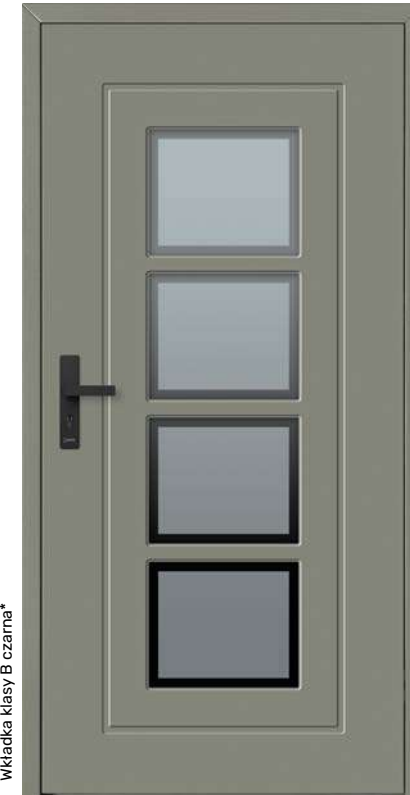

DB 206a

DB 205a

DB 273

DB 286

Pełne **5 300 zł**

Brąz refleks **5 700 zł**
Grafit ref. / Lustro wen. **5 800 zł**
Mleczne / Piaskowane ref. **6 000 zł**

Brąz refleks **5 900 zł**
Grafit ref. / Lustro wen. **6 000 zł**
Mleczne **6 200 zł**