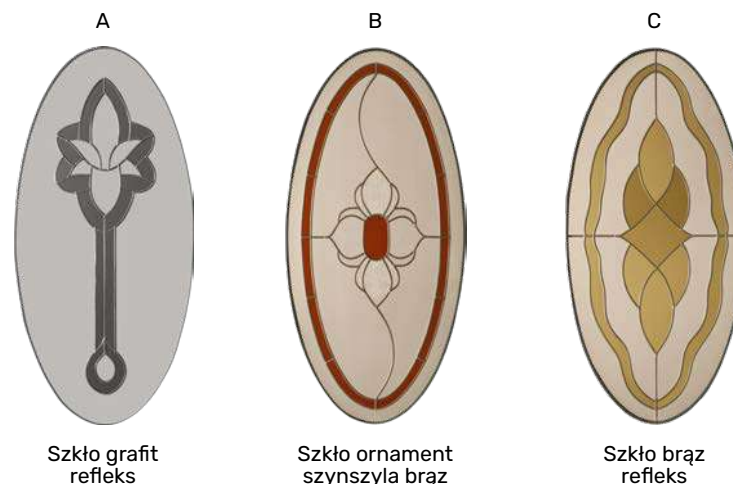

- Całkowicie przeierne: brąz refleks, grafit refleks, brąz refleks wypukły
- Częściowo przeierne: piaskowane refleks, lustro weneckie, dyskretne
- Nieprzeierne: szkło mleczne

WITRAŻE

Witraże idealnie sprawdzają się w projektach tradycyjnych, do elewacji utrzymanych w charakterze dworowym czy pałacowym. Każdy z prezentowanych witraży tworzony jest na podstawie szkła bazowego, które nadaje mu finalny odcień i poświatę.