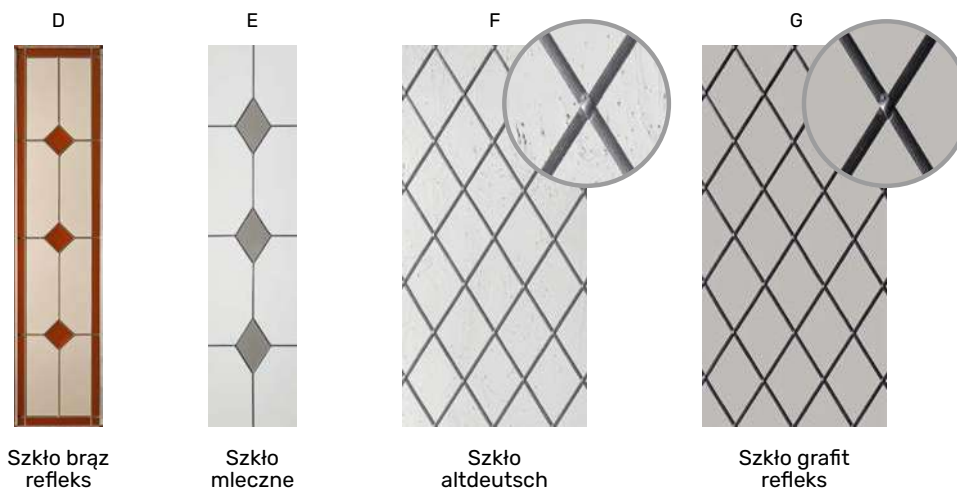

- Całkowicie przeierne: brąz refleks, grafit refleks, brąz refleks wypukły
- Częściowo przeierne: piaskowane refleks, lustro weneckie, dyskretne
- Nieprzeierne: szkło mleczne

WITRAŻE

Witraże idealnie sprawdzają się w projektach tradycyjnych, do elewacji utrzymanych w charakterze dworowym czy pałacowym. Każdy z prezentowanych witraży tworzony jest na podstawie szkła bazowego, które nadaje mu finalny odcień i poświatę.