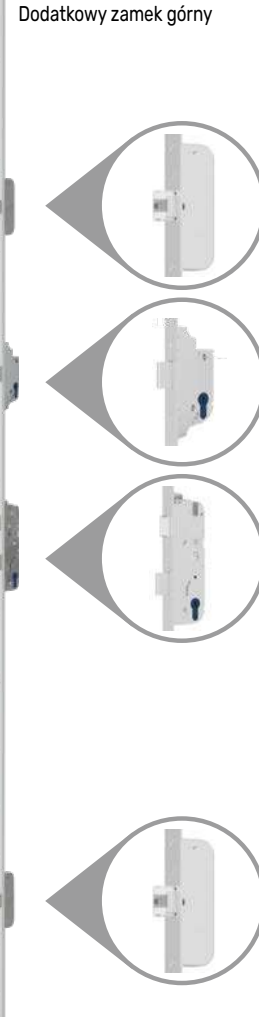

ZAMEK LISTWOWY AUTOMAT 4-PUNKTOWY

600 zł

- Zamek listwowy automat 3-punktowy wzbogacony o dodatkowy zamek niezależny
- Dwie wkładki w systemie jednego klucza