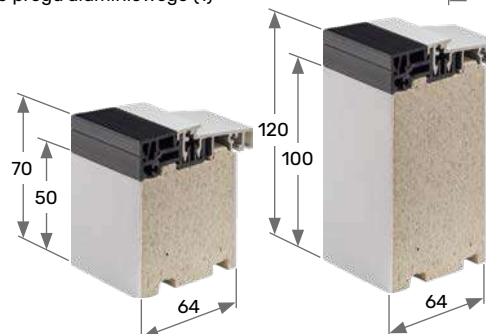

1. **Podwaliny PUROTERM HEAVY**
2. do progu alumirowego (1)