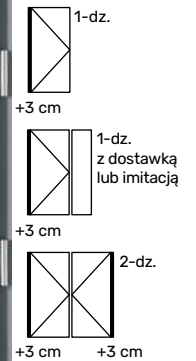

Cena drzwi standard od

Prezentowane modele