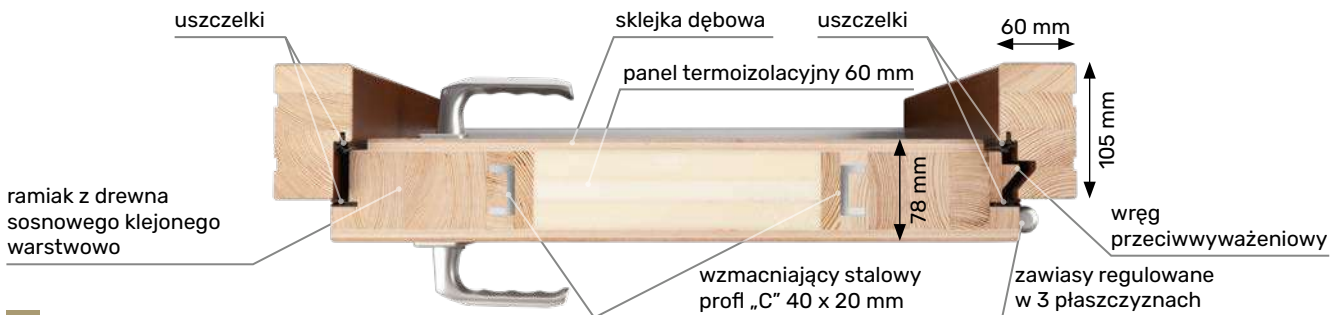

■ **SZKLENIE**

Pakiet **trzyszybowy** zespolony z możliwością użycia różnorodnych szyb w tym witraże, piaskowany refleks, brąz refleks, grafit refleks, brąz wypukły, szkło mleczne czy lustro weneckie.