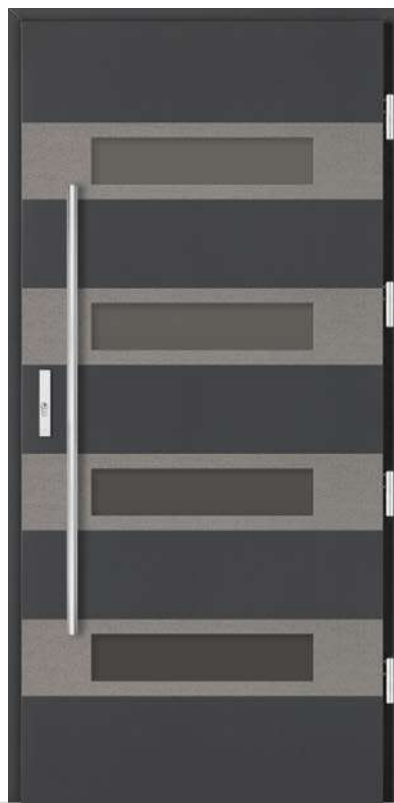

DB 411

Wkładka klasy B czarna*

Brąz refleks **6 000 zł**
Grafit ref. / Lustro wen. **6 100 zł**
Mleczne **6 500 zł**
Kamień jednostronny **+ 1 200 zł**

- RAL 7016 antracyt Szary piasek
- Grafit refleks
- Antaba Medos Paris inox 120 cm*
- Ościeżnica przylgowa

Pełne **5 300 zł**
Kamień jednostronny **+ 1 000 zł**

- RAL 7016 antracyt Szary piasek
- Brak
- Antaba Medos Paris inox 150 cm*
- Ościeżnica przylgowa

Pełne **5 300 zł**
Kamień jednostronny **+ 1 000 zł**

- RAL 7043* Szary piasek
- Brak
- Antaba Medos Lisbon czarna 170 cm*
- Ościeżnica bezprzylgowa*

Pełne **5 300 zł** **Cena drzwi standard od**
Kamień jednostronny **+ 2 000 zł** **Dopłata za kamień**
Prezentowane modele

- RAL 7043* Szary piasek
- Brak
- Antaba Medos Lisbon czarna 170 cm*
- Ościeżnica bezprzylgowa*