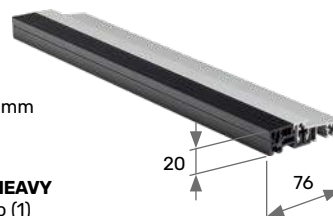

PROGI

1. **1 Alumirowy „ciepły”**
2. standard
   - Wymiary 76 x 20 mm