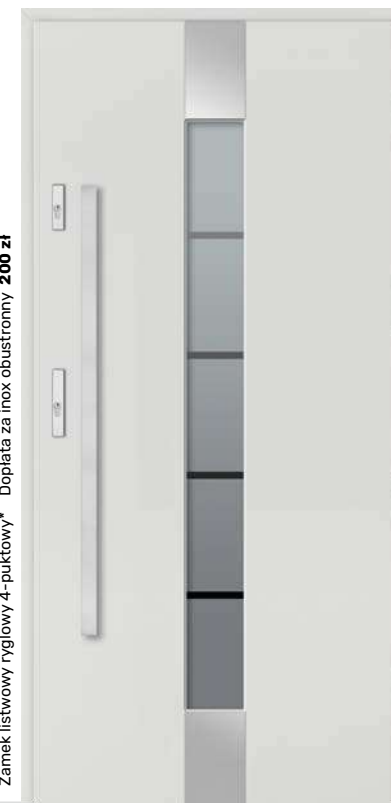

DB 359

Zamek listwowy ryglowy 4-punktowy* Dopłata za inox obustronny 200 zł

Cena drzwi standard od

Brąz refleks	5 900 zł
Grafit ref. / Lustro wen.	6 000 zł
Mleczne	6 200 zł

Brąz refleks	5 900 zł
Grafit ref. / Lustro wen.	6 000 zł
Mleczne	6 200 zł

Brąz refleks	5 900 zł
Grafit ref. / Lustro wen.	6 000 zł
Mleczne / Piaskowane ref.	6 200 zł

Brąz refleks	5 900 zł
Grafit ref. / Lustro wen.	6 000 zł
Mleczne / Piaskowane ref.	6 200 zł

Prezentowane modele

- Brunat
- Lustro weneckie
- Klamka Medos Warszawa inox
- Ościeżnica przylgowa

- Brunat
- Lustro weneckie
- Antaba Medos Lisbon 120 inox*
- Ościeżnica przylgowa

- RAL 9016 biały
- Piaskowane refleks
- Antaba Medos Lisbon 120 inox*
- Ościeżnica przylgowa

- RAL 9016 biały
- Piaskowane refleks
- Antaba Medos Lisbon 120 inox*
- Ościeżnica przylgowa