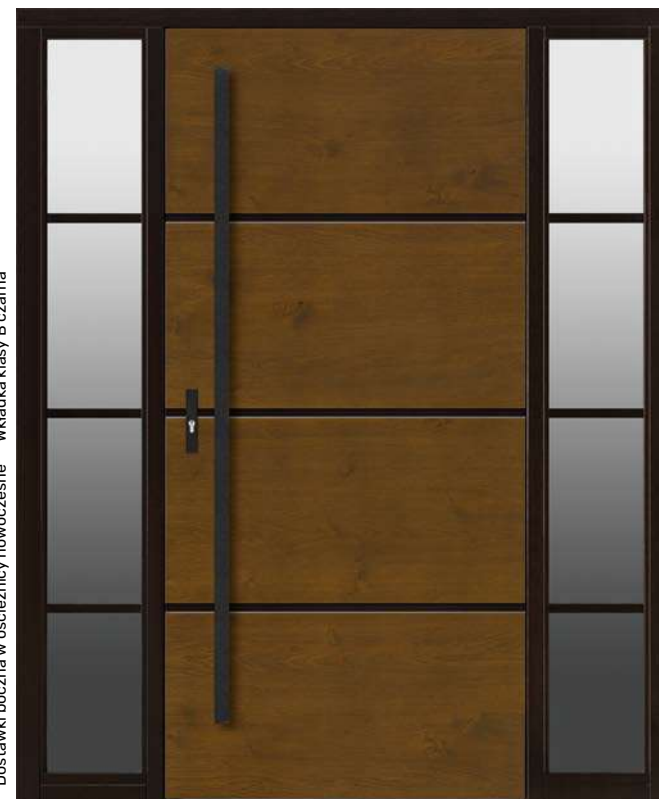

Pełne

140 cm

6 000 zł

DB 601

Model dwustronny Dwukolor ościeżnicy w standardzie
Dostawki boczna w ościeżnicy nowoczesne* Wkładka klasy B czarna*