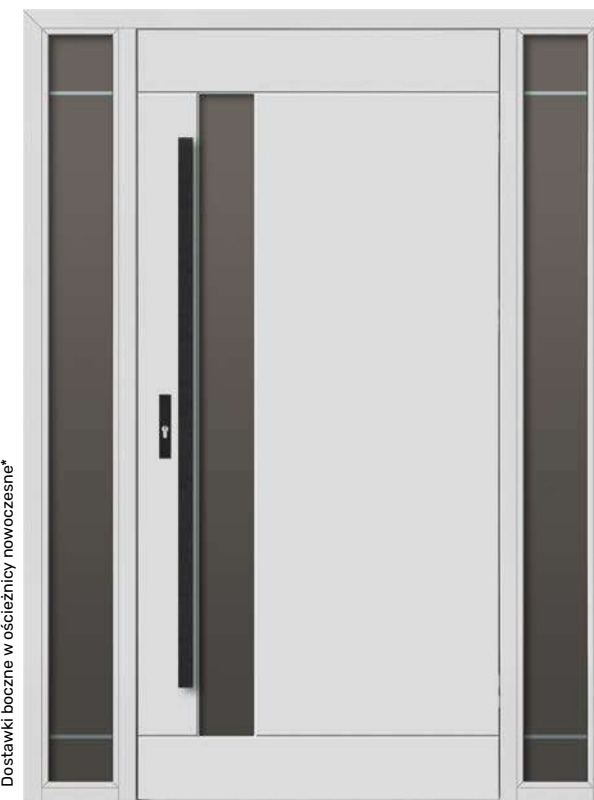

DB 291

Dostawki boczne w ościeżnicy nowoczesne*

150 cm

150 cm

160 cm

Cena drzwi standard od

Pełne

5 300 zł

Brąz refleks

5 700 zł

Grafit ref. / Lustro wen.

5 800 zł

Mleczne

6 000 zł

Brąz refleks

5 700 zł

Grafit ref. / Lustro wen.

5 800 zł

Mleczne / Piaskowane ref.

6 000 zł

Prezentowane modele

- RAL 7016 antracyt
- Grafit refleks + piaskowane paski w dostawce*
- Antaba Medos Lisbon czarna 120 cm*
- Ościeżnica bezprzylgowa*

- RAL 7016 antracyt
- Grafit refleks + piaskowane paski w dostawce*
- Antaba Medos Lisbon czarna 170 cm*
- Ościeżnica bezprzylgowa*

- RAL 9016 biały
- Grafit refleks + piaskowane paski w dostawkach*
- Antaba Medos Lisbon czarna 150 cm*
- Ościeżnica bezprzylgowa*